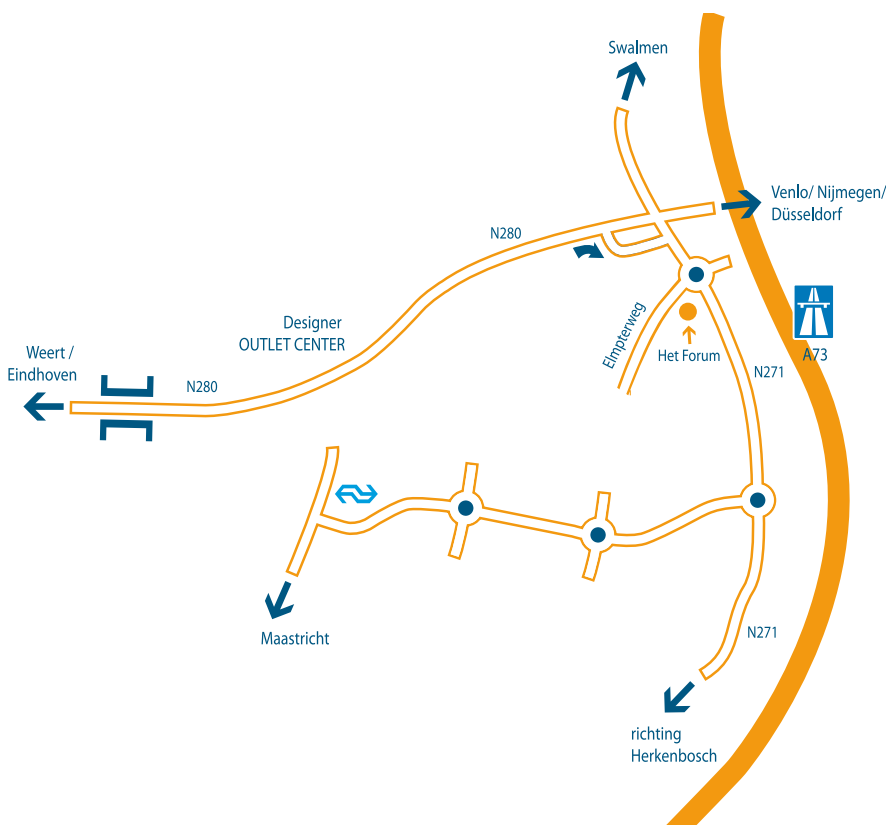

ROUTE & CONTACT

OPENBAAR VERVOER

Vanaf Treinstation Roermond, Buslijn 66 richting venlo (Veolia), uitstappen bij halte Kerkeveldlaan, Kerkeveldlaan volgen tot het kruispunt, dan rechtsaf de Elmpteweg volgen voor +/- 6 minuten.

PER AUTO

Vanuit richting Maastricht/Sittard/Heerlen

Via autosnelweg Maastricht-Eindhoven. Neem vanuit de richting Maastricht de A73 richting ROERMOND. Neem de afslag ROERMOND-OOST (Afrit # 19) Ga linksaf bij de stoplichten. Neem de tweede stoplichten linksaf richting Retailpark en ROERMOND-OOST. Bij het verkeerslicht (T-splitsing) rechtsaf - ROERMOND-OOST (dit is de Wirosingel). Na \pm 200m rechtsaf op de rotonde (dit is de Elmpteweg) en rij meteen na de bocht links de parkeerplaats van HET FORUM op. Het gebouw ligt links naast Sportcentrum Dennenmarken.

Vanuit richting Eindhoven/Weert

Komend vanaf Eindhoven-Weert-Roermond over de N280. Zodra je Roermond binnenrijdt over de Maasbrug, bij de 1e verkeerslichten (bij het Esso-tankstation) rechtdoor, bij het volgende verkeerslicht ook rechtdoor. Neem dan bij het volgende verkeerslicht de afslag 'ROERMOND-OOST' (rechtsaf). Bij het verkeerslicht (T-splitsing) rechtsaf - ROERMOND-OOST (dit is de Wirosingel). Na \pm 200m rechtsaf op de rotonde (dit is de Elmpteweg) en rij meteen na de bocht links de parkeerplaats van HET FORUM op. Het gebouw ligt links naast Sportcentrum Dennenmarken.

Vanuit richting Venlo

Richting Roermond over de A73. Neem de afslag ROERMOND (Afrit # 19) Ga rechtsaf bij de stoplichten. Bij het eerte kruispunt ga links(richting Roermond oost). Bij het volgende verkeerslicht (T-splitsing) ga rechtsaf - ROERMOND-OOST (dit is de Wirosingel). Na \pm 200m rechtsaf op de rotonde (dit is de Elmpteweg) en rij meteen na de bocht links de parkeerplaats van HET FORUM op. Het gebouw ligt links naast Sportcentrum Dennenmarken